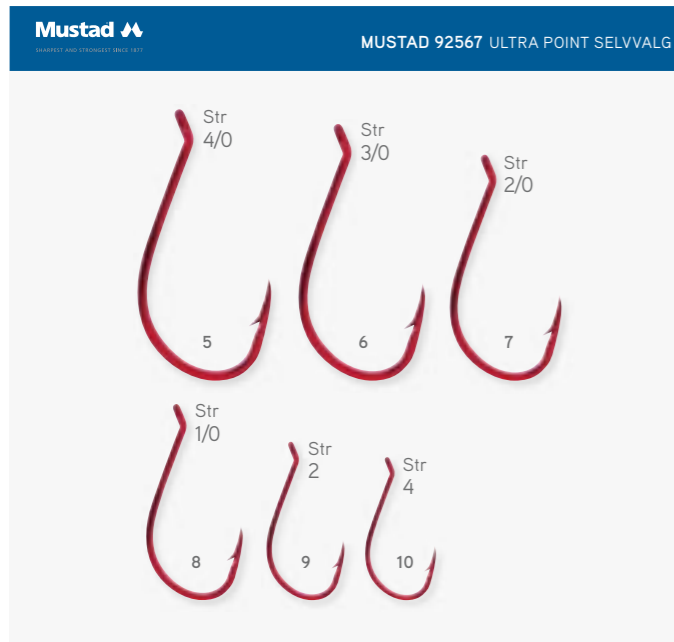

VARENR	NR	VARENAVN	ENHET	ANT PR. ESKE	UTSALGS-PRIS
661402 / 14	1	KROK 3136 Best Kirby SELVVALG Brun, vridd	pr. pk.	10	28,00
661404 / 14	2	4 pr. pk. à 10	pr. pk.	10	28,00
661406 / 14	3	6 pr. pk. à 10	pr. pk.	10	28,00
661408 / 14	4	8 pr. pk. à 10	pr. pk.	10	28,00
664507 / 23	5	KROK Ultrapoint 92567 SELVVALG Rod, flatbanket	pr. pk.	10	46,00
664508 / 23	6	4/0 pr. pk. à 5	pr. pk.	10	46,00
664509 / 23	7	3/0 pr. pk. à 10	pr. pk.	10	46,00
664510 / 23	8	2/0 pr. pk. à 12	pr. pk.	10	46,00
664512 / 23	9	1/0 pr. pk. à 14	pr. pk.	10	46,00
664514 / 23	10	2 pr. pk. à 15	pr. pk.	10	46,00
661812 / 14	11	4 pr. pk. à 15	pr. pk.	10	46,00
661814 / 14	12	KROK 3261 BLN Aberdeen SELVVALG Rett, langstammet	pr. pk.	10	28,00
661816 / 14	13	2 pr. pk. à 10	pr. pk.	10	28,00
661818 / 14	14	4 pr. pk. à 10	pr. pk.	10	28,00
661820 / 14	15	6 pr. pk. à 10	pr. pk.	10	28,00
669608 / 28	16	8 pr. pk. à 10	pr. pk.	10	59,00
669610 / 28	17	10 pr. pk. à 25	pr. pk.	10	59,00
669612 / 28	18	12 pr. pk. à 25	pr. pk.	10	59,00
669614 / 28	19	14 pr. pk. à 25	pr. pk.	10	59,00
669616 / 28	20	16 pr. pk. à 25	pr. pk.	10	59,00
669622 / 27	21	KROK Signatur R 50 SELVVALG Våt/tørr	pr. pk.	10	54,00
669624 / 27	22	8 pr. pk. à 25	pr. pk.	10	54,00
669626 / 27	23	10 pr. pk. à 25	pr. pk.	10	54,00
669708 / 27	24	KROK Signatur R 30 SELVVALG Tørr	pr. pk.	10	54,00
669710 / 28	25	12 pr. pk. à 25	pr. pk.	10	59,00
669712 / 28	26	14 pr. pk. à 25	pr. pk.	10	59,00
669714 / 28	27	16 pr. pk. à 25	pr. pk.	10	59,00
669636 / 35	28	KROK Signatur R 70 SELVVALG Våt/nymfe	pr. pk.	10	69,00
669638 / 35	29	8 pr. pk. à 25	pr. pk.	10	69,00
669640 / 35	30	10 pr. pk. à 25	pr. pk.	10	69,00
668808 / 22	31	KROK Signatur R 74 SELVVALG Streamers	pr. pk.	10	44,00
668810 / 22	32	6 pr. pk. à 25	pr. pk.	10	44,00
668812 / 23	33	8 pr. pk. à 25	pr. pk.	10	46,00
668814 / 23	34	10 pr. pk. à 25	pr. pk.	10	46,00
668816 / 23	35	12 pr. pk. à 25	pr. pk.	10	46,00
668818 / 23	36	14 pr. pk. à 25	pr. pk.	10	46,00
669310 / 21	37	KROK 80000 Tørrfluekrok SELVVALG Brun	pr. pk.	10	42,00
669312 / 21	38	8 pr. pk. à 25	pr. pk.	10	42,00
669314 / 21	39	10 pr. pk. à 25	pr. pk.	10	42,00
669316 / 21	40	12 pr. pk. à 25	pr. pk.	10	42,00
666954 / 20	41	KROK 80050 BR Tørrfluekrok SELVVALG	pr. pk.	10	40,00
666956 / 20	42	10 pr. pk. à 25	pr. pk.	10	40,00
666958 / 20	43	12 pr. pk. à 25	pr. pk.	10	40,00
666960 / 20	44	14 pr. pk. à 25	pr. pk.	10	40,00
666962 / 20	45	16 pr. pk. à 25	pr. pk.	10	40,00
662506 / 35	46	KROK 79580 BR Streamers	pr. eske	10	69,00
662508 / 35	47	4 pr. eske à 25	pr. eske	10	69,00
662510 / 35	48	6 pr. eske à 25	pr. eske	10	69,00
662512 / 35	49	8 pr. eske à 25	pr. eske	10	69,00
669250 / 34	50	KROK 80500 BL Laksefl.krok E.K. SELVVALG	pr. eske	10	68,00
669251 / 27	51	1/0 pr. pk. à 25	pr. eske	10	54,00
669252 / 27	52	1 pr. pk. à 25	pr. eske	10	54,00
669254 / 27	53	2 pr. pk. à 25	pr. eske	10	54,00
669256 / 27	54	4 pr. pk. à 25	pr. eske	10	54,00
669258 / 27	55	6 pr. pk. à 25	pr. eske	10	54,00
669260 / 27	56	8 pr. pk. à 25	pr. eske	10	54,00
669402 / 46	57	KROK 80525 BL Laksefluekrok D.K. SELVVALG	pr. pk.	10	89,00
669404 / 46	58	2 pr. pk. à 10	pr. pk.	10	89,00
669406 / 46	59	4 pr. pk. à 10	pr. pk.	10	89,00
669408 / 46	60	6 pr. pk. à 10	pr. pk.	10	89,00
669410 / 46	61	8 pr. pk. à 10	pr. pk.	10	89,00
669412 / 46	62	10 pr. pk. à 10	pr. pk.	10	89,00
669504 / 46	63	KROK 80550 BL Laksefluekrok. Treble SELVVALG	pr. pk.	10	89,00
669506 / 46	64	4 pr. pk. à 10	pr. pk.	10	89,00
669508 / 46	65	6 pr. pk. à 10	pr. pk.	10	89,00
669510 / 46	66	8 pr. pk. à 10	pr. pk.	10	89,00
665804 / 46	67	KROK 80560 BL Tubefluekrok PLASTESKE	pr. pk.	10	89,00
665806 / 46	68	4 pr. eske à 10	pr. pk.	10	89,00
665808 / 46	69	6 pr. eske à 10	pr. pk.	10	89,00
665810 / 46	70	8 pr. eske à 10	pr. pk.	10	89,00