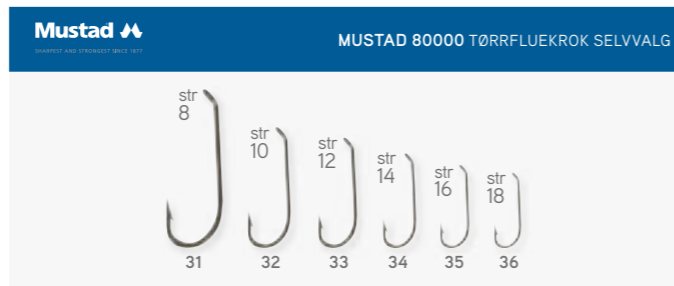

VARENR	NR	VARENAVN	ENHET	ANT PR. ESKE	UTSALGS-PRIS
661402 / 14	1	KROK 3136 Best Kirby SELVVALG Brun, vridd	pr. pk.	10	28,00
661404 / 14	2	4 pr. pk. à 10	pr. pk.	10	28,00
661406 / 14	3	6 pr. pk. à 10	pr. pk.	10	28,00
661408 / 14	4	8 pr. pk. à 10	pr. pk.	10	28,00
664507 / 23	5	KROK Ultrapoint 92567 SELVVALG Rod, flatbanket	pr. pk.	10	46,00
664508 / 23	6	4/0 pr. pk. à 5	pr. pk.	10	46,00
664509 / 23	7	3/0 pr. pk. à 10	pr. pk.	10	46,00
664510 / 23	8	2/0 pr. pk. à 12	pr. pk.	10	46,00
664512 / 23	9	1/0 pr. pk. à 14	pr. pk.	10	46,00
664514 / 23	10	2 pr. pk. à 15	pr. pk.	10	46,00
661812 / 14	11	4 pr. pk. à 15	pr. pk.	10	46,00
661814 / 14	12	KROK 3261 BLN Aberdeen SELVVALG Rett, langstammet	pr. pk.	10	28,00
661816 / 14	13	2 pr. pk. à 10	pr. pk.	10	28,00
661818 / 14	14	4 pr. pk. à 10	pr. pk.	10	28,00
661820 / 14	15	6 pr. pk. à 10	pr. pk.	10	28,00
669608 / 28	16	8 pr. pk. à 10	pr. pk.	10	59,00
669610 / 28	17	10 pr. pk. à 25	pr. pk.	10	59,00
669612 / 28	18	12 pr. pk. à 25	pr. pk.	10	59,00
669614 / 28	19	14 pr. pk. à 25	pr. pk.	10	59,00
669616 / 28	20	16 pr. pk. à 25	pr. pk.	10	59,00
669622 / 27	21	KROK Signatur R 50 SELVVALG Våt/tørr	pr. pk.	10	54,00
669624 / 27	22	8 pr. pk. à 25	pr. pk.	10	54,00
669626 / 27	23	10 pr. pk. à 25	pr. pk.	10	54,00
669708 / 27	24	KROK Signatur R 30 SELVVALG Tørr	pr. pk.	10	54,00
669710 / 28	25	12 pr. pk. à 25	pr. pk.	10	59,00
669712 / 28	26	14 pr. pk. à 25	pr. pk.	10	59,00
669714 / 28	27	16 pr. pk. à 25	pr. pk.	10	59,00
669636 / 35	28	KROK Signatur R 70 SELVVALG Våt/nymfe	pr. pk.	10	69,00
669638 / 35	29	8 pr. pk. à 25	pr. pk.	10	69,00
669640 / 35	30	10 pr. pk. à 25	pr. pk.	10	69,00
668808 / 22	31	KROK Signatur R 74 SELVVALG Streamers	pr. pk.	10	44,00
668810 / 22	32	6 pr. pk. à 25	pr. pk.	10	44,00
668812 / 23	33	8 pr. pk. à 25	pr. pk.	10	46,00
668814 / 23	34	10 pr. pk. à 25	pr. pk.	10	46,00
668816 / 23	35	12 pr. pk. à 25	pr. pk.	10	46,00
668818 / 23	36	14 pr. pk. à 25	pr. pk.	10	46,00
669310 / 21	37	KROK 80000 Tørrfluekrok SELVVALG Brun	pr. pk.	10	42,00
669312 / 21	38	8 pr. pk. à 25	pr. pk.	10	42,00
669314 / 21	39	10 pr. pk. à 25	pr. pk.	10	42,00
669316 / 21	40	12 pr. pk. à 25	pr. pk.	10	42,00
666954 / 20	41	KROK 80050 BR Tørrfluekrok SELVVALG	pr. pk.	10	40,00
666956 / 20	42	10 pr. pk. à 25	pr. pk.	10	40,00
666958 / 20	43	12 pr. pk. à 25	pr. pk.	10	40,00
666960 / 20	44	14 pr. pk. à 25	pr. pk.	10	40,00
666962 / 20	45	16 pr. pk. à 25	pr. pk.	10	40,00
662506 / 35	46	KROK 79580 BR Streamers	pr. eske	10	69,00
662508 / 35	47	4 pr. eske à 25	pr. eske	10	69,00
662510 / 35	48	6 pr. eske à 25	pr. eske	10	69,00
662512 / 35	49	8 pr. eske à 25	pr. eske	10	69,00
669250 / 34	50	KROK 80500 BL Laksefl.krok E.K. SELVVALG	pr. eske	10	68,00
669251 / 27	51	1/0 pr. pk. à 25	pr. eske	10	54,00
669252 / 27	52	1 pr. pk. à 25	pr. eske	10	54,00
669254 / 27	53	2 pr. pk. à 25	pr. eske	10	54,00
669256 / 27	54	4 pr. pk. à 25	pr. eske	10	54,00
669258 / 27	55	6 pr. pk. à 25	pr. eske	10	54,00
669260 / 27	56	8 pr. pk. à 25	pr. eske	10	54,00
669402 / 46	57	KROK 80525 BL Laksefluekrok D.K. SELVVALG	pr. pk.	10	89,00
669404 / 46	58	2 pr. pk. à 10	pr. pk.	10	89,00
669406 / 46	59	4 pr. pk. à 10	pr. pk.	10	89,00
669408 / 46	60	6 pr. pk. à 10	pr. pk.	10	89,00
669410 / 46	61	8 pr. pk. à 10	pr. pk.	10	89,00
669412 / 46	62	10 pr. pk. à 10	pr. pk.	10	89,00
669504 / 46	63	KROK 80550 BL Laksefluekrok. Treble SELVVALG	pr. pk.	10	89,00
669506 / 46	64	4 pr. pk. à 10	pr. pk.	10	89,00
669508 / 46	65	6 pr. pk. à 10	pr. pk.	10	89,00
669510 / 46	66	8 pr. pk. à 10	pr. pk.	10	89,00
665804 / 46	67	KROK 80560 BL Tubefluekrok PLASTESKE	pr. pk.	10	89,00
665806 / 46	68	4 pr. eske à 10	pr. pk.	10	89,00
665808 / 46	69	6 pr. eske à 10	pr. pk.	10	89,00
665810 / 46	70	8 pr. eske à 10	pr. pk.	10	89,00