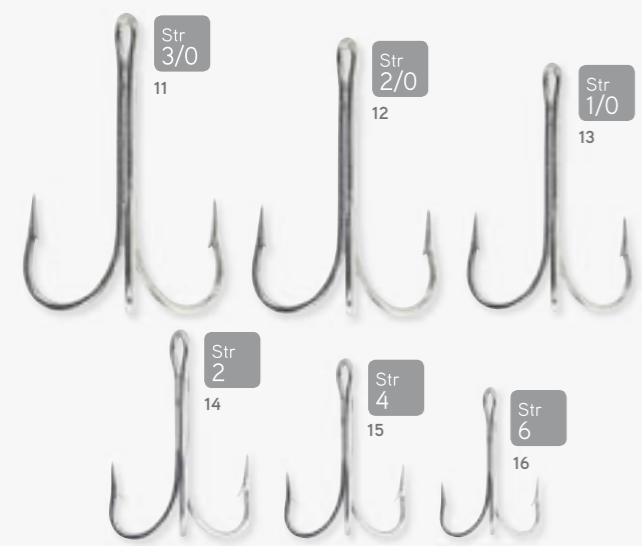

Foto: Pang Pang

17

18

VARENR	NR	VARENAVN	ENHET	ANT PR. ESKE	UTSALGS-PRIS
MUSTAD KROKER					
KROK 2330 DT					
Kveiteangel m/øye, vridd					
661000 / 166	1	1/0 Lengde 105mm	pr. eske à 50	pr. eske	5 332,00
661001 / 103	2	1 Lengde 95mm	pr. eske à 50	pr. eske	5 206,00
661002 / 77	3	2 Lengde 85mm	pr. eske à 50	pr. eske	5 154,00
661003 / 154	4	3 Lengde 75mm	pr. eske à 100	pr. eske	5 308,00
661004 / 78	5	4 Lengde 67mm	pr. eske à 100	pr. eske	5 156,00
661005 / 61	6	5 Lengde 61mm	pr. eske à 100	pr. eske	5 122,00
661006 / 71	7	6 Krok 2330 BD Lengde 55mm	pr. eske à 100	pr. eske	5 142,00
661007 / 59	8	7 Krok 2330 BD Lengde 47mm	pr. eske à 100	pr. eske	5 118,00
661008 / 45	9	8 Krok 2330 BD Lengde 43mm	pr. eske à 100	pr. eske	5 90,00
661009 / 38	10	9 Krok 2330 BD Lengde 39mm	pr. eske à 100	pr. eske	10 76,00
KROK 7295 D fortinnet					
664207 / 41	11	7 rett m/plate	pr. eske à 100	pr. eske	10 82,00
664208 / 33	12	8 pr. eske à 100		pr. eske	10 66,00
MUSTAD TUNA CIRCLE					
Havfiskekrok					
Krok 39965 D					
670116 / 390	13	16/0 Lengde 72mm	Esker à 100 stk.	pr. eske	5 780,00
670115 / 342	14	15/0 Lengde 65mm	Esker à 100 stk.	pr. eske	5 685,00
670114 / 244	15	14/0 Lengde 58mm	Esker à 100 stk.	pr. eske	5 488,00
670113 / 231	16	13/0 Lengde 50mm	Esker à 100 stk.	pr. eske	5 461,00
353500 / 24	17	Kroksortiment 60 stk. ass.		pr. stk.	10 49,00
353505 / 24	18	Trekrokar 20 stk. ass.		pr. stk.	10 49,00