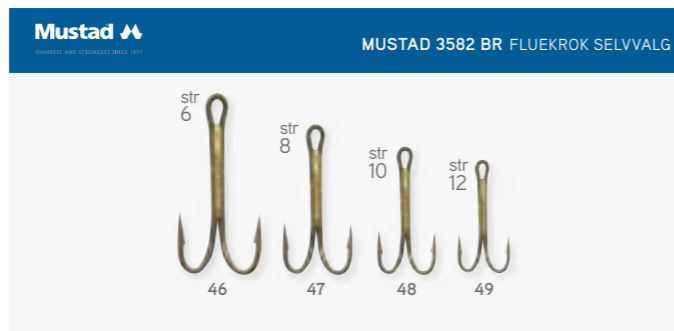

VARENR	NR	VARENAVN	ENHET	ANT PR. ESKE	UTSALGS-PRIS
661402 / 14	1	KROK 3136 Best Kirby SELVVALG Brun, vridd	pr. pk.	10	28,00
661404 / 14	2	4 pr. pk. à 10	pr. pk.	10	28,00
661406 / 14	3	6 pr. pk. à 10	pr. pk.	10	28,00
661408 / 14	4	8 pr. pk. à 10	pr. pk.	10	28,00
664507 / 23	5	KROK Ultrapoint 92567 SELVVALG Rod, flatbanket	pr. pk.	10	46,00
664508 / 23	6	4/0 pr. pk. à 5	pr. pk.	10	46,00
664509 / 23	7	3/0 pr. pk. à 10	pr. pk.	10	46,00
664510 / 23	8	2/0 pr. pk. à 12	pr. pk.	10	46,00
664512 / 23	9	1/0 pr. pk. à 14	pr. pk.	10	46,00
664514 / 23	10	2 pr. pk. à 15	pr. pk.	10	46,00
661812 / 14	11	4 pr. pk. à 15	pr. pk.	10	46,00
661814 / 14	12	KROK 3261 BLN Aberdeen SELVVALG Rett, langstammet	pr. pk.	10	28,00
661816 / 14	13	2 pr. pk. à 10	pr. pk.	10	28,00
661818 / 14	14	4 pr. pk. à 10	pr. pk.	10	28,00
661820 / 14	15	6 pr. pk. à 10	pr. pk.	10	28,00
669608 / 28	16	8 pr. pk. à 10	pr. pk.	10	59,00
669610 / 28	17	10 pr. pk. à 25	pr. pk.	10	59,00
669612 / 28	18	12 pr. pk. à 25	pr. pk.	10	59,00
669614 / 28	19	14 pr. pk. à 25	pr. pk.	10	59,00
669616 / 28	20	16 pr. pk. à 25	pr. pk.	10	59,00
669622 / 27	21	KROK Signatur R 50 SELVVALG Våt/tørr	pr. pk.	10	54,00
669624 / 27	22	8 pr. pk. à 25	pr. pk.	10	54,00
669626 / 27	23	10 pr. pk. à 25	pr. pk.	10	54,00
669708 / 27	24	KROK Signatur R 30 SELVVALG Tørr	pr. pk.	10	54,00
669710 / 28	25	12 pr. pk. à 25	pr. pk.	10	59,00
669712 / 28	26	14 pr. pk. à 25	pr. pk.	10	59,00
669714 / 28	27	16 pr. pk. à 25	pr. pk.	10	59,00
669636 / 35	28	KROK Signatur R 70 SELVVALG Våt/nymfe	pr. pk.	10	69,00
669638 / 35	29	8 pr. pk. à 25	pr. pk.	10	69,00
669640 / 35	30	10 pr. pk. à 25	pr. pk.	10	69,00
668808 / 22	31	KROK Signatur R 74 SELVVALG Streamers	pr. pk.	10	44,00
668810 / 22	32	6 pr. pk. à 25	pr. pk.	10	44,00
668812 / 23	33	8 pr. pk. à 25	pr. pk.	10	46,00
668814 / 23	34	10 pr. pk. à 25	pr. pk.	10	46,00
668816 / 23	35	12 pr. pk. à 25	pr. pk.	10	46,00
668818 / 23	36	14 pr. pk. à 25	pr. pk.	10	46,00
669310 / 21	37	KROK 80000 Tørrfluekrok SELVVALG Brun	pr. pk.	10	42,00
669312 / 21	38	8 pr. pk. à 25	pr. pk.	10	42,00
669314 / 21	39	10 pr. pk. à 25	pr. pk.	10	42,00
669316 / 21	40	12 pr. pk. à 25	pr. pk.	10	42,00
666954 / 20	41	KROK 80050 BR Tørrfluekrok SELVVALG	pr. pk.	10	40,00
666956 / 20	42	10 pr. pk. à 25	pr. pk.	10	40,00
666958 / 20	43	12 pr. pk. à 25	pr. pk.	10	40,00
666960 / 20	44	14 pr. pk. à 25	pr. pk.	10	40,00
666962 / 20	45	16 pr. pk. à 25	pr. pk.	10	40,00
662506 / 35	46	KROK 79580 BR Streamers	pr. eske	10	69,00
662508 / 35	47	4 pr. eske à 25	pr. eske	10	69,00
662510 / 35	48	6 pr. eske à 25	pr. eske	10	69,00
662512 / 35	49	8 pr. eske à 25	pr. eske	10	69,00
669250 / 34	50	KROK 80500 BL Laksefl.krok E.K. SELVVALG	pr. eske	10	68,00
669251 / 27	51	1/0 pr. pk. à 25	pr. eske	10	54,00
669252 / 27	52	1 pr. pk. à 25	pr. eske	10	54,00
669254 / 27	53	2 pr. pk. à 25	pr. eske	10	54,00
669256 / 27	54	4 pr. pk. à 25	pr. eske	10	54,00
669258 / 27	55	6 pr. pk. à 25	pr. eske	10	54,00
669260 / 27	56	8 pr. pk. à 25	pr. eske	10	54,00
669402 / 46	57	KROK 80525 BL Laksefluekrok D.K. SELVVALG	pr. pk.	10	89,00
669404 / 46	58	2 pr. pk. à 10	pr. pk.	10	89,00
669406 / 46	59	4 pr. pk. à 10	pr. pk.	10	89,00
669408 / 46	60	6 pr. pk. à 10	pr. pk.	10	89,00
669410 / 46	61	8 pr. pk. à 10	pr. pk.	10	89,00
669412 / 46	62	10 pr. pk. à 10	pr. pk.	10	89,00
669504 / 46	63	KROK 80550 BL Laksefluekrok. Treble SELVVALG	pr. pk.	10	89,00
669506 / 46	64	4 pr. pk. à 10	pr. pk.	10	89,00
669508 / 46	65	6 pr. pk. à 10	pr. pk.	10	89,00
669510 / 46	66	8 pr. pk. à 10	pr. pk.	10	89,00
665804 / 46	67	KROK 80560 BL Tubefluekrok PLASTESKE	pr. pk.	10	89,00
665806 / 46	68	4 pr. eske à 10	pr. pk.	10	89,00
665808 / 46	69	6 pr. eske à 10	pr. pk.	10	89,00
665810 / 46	70	8 pr. eske à 10	pr. pk.	10	89,00