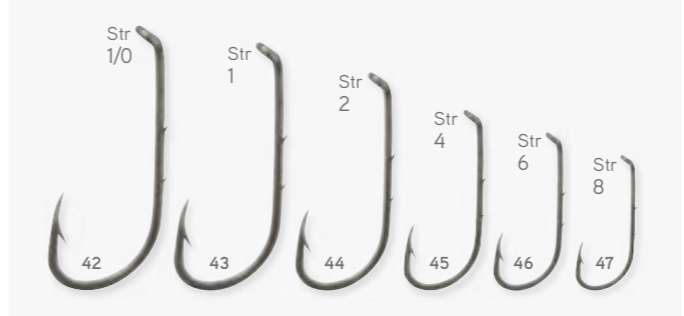

Mustad MUSTAD 3103 DT Limerick PLASTESKE

Mustad MUSTAD 92247 BEAK SELVVALG

Mustad MUSTAD 34007 RUSTFRITT STÅL

Mustad MUSTAD 3164 E BEST KIRBY

Mustad MUSTAD 9555 BEAK SELVVALG

KAMASAN KAMASAN K60 SELVVALG

Mustad MUSTAD 92553 S BEAK PLASTESKE