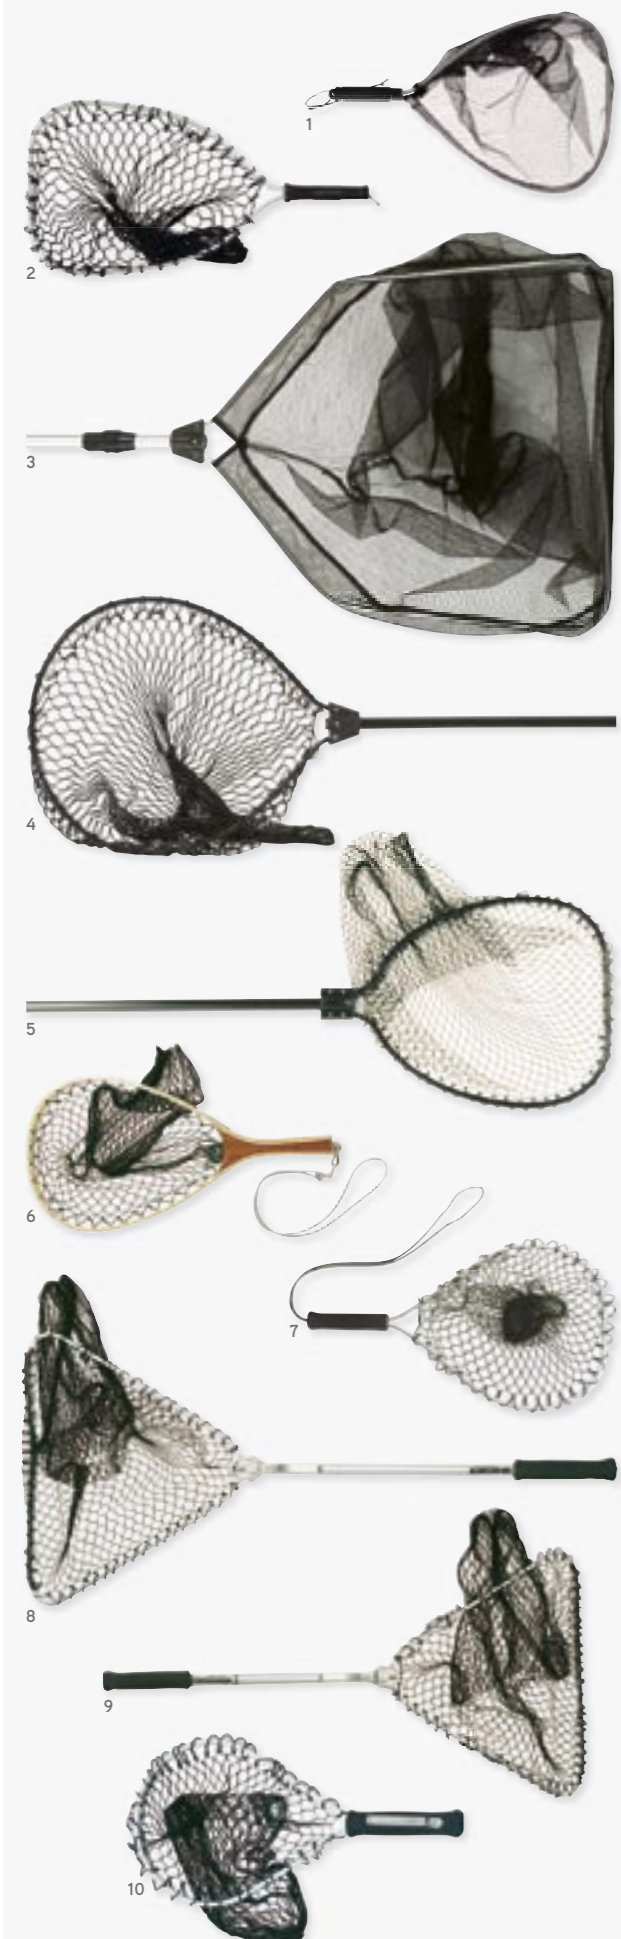

VARENR	NR	VARENAVN	ENHET	ANT PR. ESKE	UTSALGS-PRIS
735270 / 56	1	HÅV m/kort skaft, Bios Diam. 39cm, dybde 54cm.	pr. stk.		99,00
735310 / 48	2	HÅV m/kort skaft 1519 Diam. 33cm. Fladen	pr. stk.		96,00
735325 / 149	3	LAKSEHÅV 210cm teleskop, Fladen	pr. stk.		299,00
735320 / 99	4	BÅTHÅV TELESKOP 1525, Fladen Diam. 35cm.	pr. stk.		199,00
750039 / 138	5	BÅTHÅV nr. 39, Sølvkroken Sammenslått 79cm, utslått 127cm	pr. stk.		249,00
750040 / 138	6	HÅV nr. 40 flytende, Sølvkroken	pr. stk.		249,00
750041 / 94	7	HÅV nr. 41 m/strikk og kort skaft	pr. stk.		169,00
750042 / 155	8	MAXIHÅV nr. 42 sammenleggbar Sammenslått 61cm, utslått 120cm.	pr. stk.		279,00
750043 / 133	8	ØRREHÅV nr. 43, sammenleggbar Sammenslått 35cm, utslått 64cm.	pr. stk.		239,00
750044 / 183	9	TELESKOPHÅV nr. 44 Mini Sammenslått 42cm, utslått 74cm, uttrukket 105cm.	pr. stk.		329,00
750045 / 194	9	TELESKOPHÅV nr. 45 Midi Sammenslått 50cm, utslått 92cm, uttrukket 130cm.	pr. stk.		349,00
750046 / 205	9	TELESKOPHÅV nr. 46 Maxi Sammenslått 56cm, utslått 100cm, uttrukket 150cm. Sammenslått 123cm, utslått 190cm.	pr. stk.		369,00
750038 / 83	10	RUNDHÅV, liten m/clips nr. 38 Sølvkroken. Nettdybde 60cm.	pr. stk.		149,00
750049 / 205	11	LAKSEHÅV nr. 47. Sølvkroken Ringdiam 55cm, nettdybde 65cm, sammenslått 123cm, utslått 190cm	pr. stk.		369,00
750048 / 39	12	HÅVNETT stort. Sølvkroken	pr. stk.		70,00
735475 / 15	13	STRANDHÅV m/bambusstang ca. 130cm	pr. stk.	20	29,00
750750 / 79	14	BÅT- OG LAKSEHAV Fladen Teleskop. Sammenleggbar 75cm. Utslått 120cm, uttrukket 175cm. Nettdybde 40cm.	pr. stk.		158,00