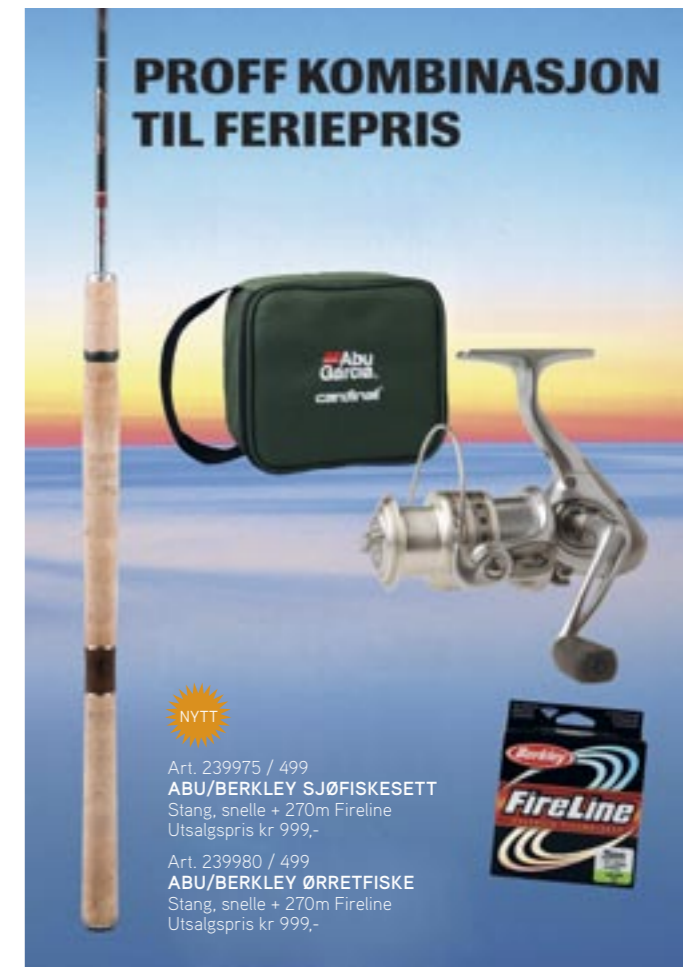

FLADEN FISKESETT
Stang, snelle + utstyr

Fiske sett ferskvann Art: 249958 / 349
Utsalgspris kr 699,-

Fiske sett laks/sjø Art: 249959 / 349
Utsalgspris kr 699,-

Fiske sett sjø Art: 249963 / 249
Utsalgspris kr 499,-

NYTT

Art. 239975 / 499
ABU/BERKLEY SJØFISKESETT
Stang, snelle + 270m Fireline
Utsalgspris kr 999,-

Art. 239980 / 499
ABU/BERKLEY ØRRETFISKE
Stang, snelle + 270m Fireline
Utsalgspris kr 999,-