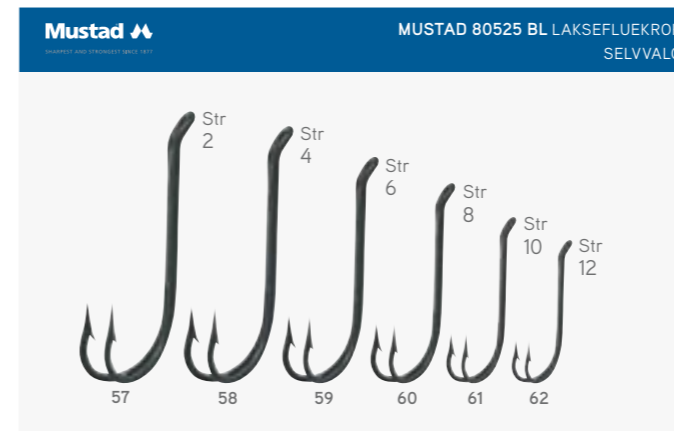

VARENR	NR	VARENAVN	ENHET	ANT PR. ESKE	UTSALGS-PRIS
661402 / 14	1	KROK 3136 Best Kirby SELVVALG Brun, vridd	pr. pk.	10	28,00
661404 / 14	2	4 pr. pk. à 10	pr. pk.	10	28,00
661406 / 14	3	6 pr. pk. à 10	pr. pk.	10	28,00
661408 / 14	4	8 pr. pk. à 10	pr. pk.	10	28,00
664507 / 23	5	KROK Ultrapoint 92567 SELVVALG Rod, flatbanket	pr. pk.	10	46,00
664508 / 23	6	4/0 pr. pk. à 5	pr. pk.	10	46,00
664509 / 23	7	3/0 pr. pk. à 10	pr. pk.	10	46,00
664510 / 23	8	2/0 pr. pk. à 12	pr. pk.	10	46,00
664512 / 23	9	1/0 pr. pk. à 14	pr. pk.	10	46,00
664514 / 23	10	2 pr. pk. à 15	pr. pk.	10	46,00
661812 / 14	11	4 pr. pk. à 15	pr. pk.	10	46,00
661814 / 14	12	KROK 3261 BLN Aberdeen SELVVALG Rett, langstammet	pr. pk.	10	28,00
661816 / 14	13	2 pr. pk. à 10	pr. pk.	10	28,00
661818 / 14	14	4 pr. pk. à 10	pr. pk.	10	28,00
661820 / 14	15	6 pr. pk. à 10	pr. pk.	10	28,00
669608 / 28	16	8 pr. pk. à 10	pr. pk.	10	59,00
669610 / 28	17	10 pr. pk. à 25	pr. pk.	10	59,00
669612 / 28	18	12 pr. pk. à 25	pr. pk.	10	59,00
669614 / 28	19	14 pr. pk. à 25	pr. pk.	10	59,00
669616 / 28	20	16 pr. pk. à 25	pr. pk.	10	59,00
669622 / 27	21	KROK Signatur R 50 SELVVALG Våt/tørr	pr. pk.	10	54,00
669624 / 27	22	8 pr. pk. à 25	pr. pk.	10	54,00
669626 / 27	23	10 pr. pk. à 25	pr. pk.	10	54,00
669708 / 27	24	KROK Signatur R 30 SELVVALG Tørr	pr. pk.	10	54,00
669710 / 28	25	12 pr. pk. à 25	pr. pk.	10	59,00
669712 / 28	26	14 pr. pk. à 25	pr. pk.	10	59,00
669714 / 28	27	16 pr. pk. à 25	pr. pk.	10	59,00
669636 / 35	28	KROK Signatur R 70 SELVVALG Våt/nymfe	pr. pk.	10	69,00
669638 / 35	29	8 pr. pk. à 25	pr. pk.	10	69,00
669640 / 35	30	10 pr. pk. à 25	pr. pk.	10	69,00
668808 / 22	31	KROK Signatur R 74 SELVVALG Streamers	pr. pk.	10	44,00
668810 / 22	32	6 pr. pk. à 25	pr. pk.	10	44,00
668812 / 23	33	8 pr. pk. à 25	pr. pk.	10	46,00
668814 / 23	34	10 pr. pk. à 25	pr. pk.	10	46,00
668816 / 23	35	12 pr. pk. à 25	pr. pk.	10	46,00
668818 / 23	36	14 pr. pk. à 25	pr. pk.	10	46,00
669310 / 21	37	KROK 80000 Tørrfluekrok SELVVALG Brun	pr. pk.	10	42,00
669312 / 21	38	8 pr. pk. à 25	pr. pk.	10	42,00
669314 / 21	39	10 pr. pk. à 25	pr. pk.	10	42,00
669316 / 21	40	12 pr. pk. à 25	pr. pk.	10	42,00
666954 / 20	41	KROK 80050 BR Tørrfluekrok SELVVALG	pr. pk.	10	40,00
666956 / 20	42	10 pr. pk. à 25	pr. pk.	10	40,00
666958 / 20	43	12 pr. pk. à 25	pr. pk.	10	40,00
666960 / 20	44	14 pr. pk. à 25	pr. pk.	10	40,00
666962 / 20	45	16 pr. pk. à 25	pr. pk.	10	40,00
662506 / 35	46	KROK 79580 BR Streamers	pr. eske	10	69,00
662508 / 35	47	4 pr. eske à 25	pr. eske	10	69,00
662510 / 35	48	6 pr. eske à 25	pr. eske	10	69,00
662512 / 35	49	8 pr. eske à 25	pr. eske	10	69,00
669250 / 34	50	KROK 80500 BL Laksefl.krok E.K. SELVVALG	pr. eske	10	68,00
669251 / 27	51	1/0 pr. pk. à 25	pr. eske	10	54,00
669252 / 27	52	1 pr. pk. à 25	pr. eske	10	54,00
669254 / 27	53	2 pr. pk. à 25	pr. eske	10	54,00
669256 / 27	54	4 pr. pk. à 25	pr. eske	10	54,00
669258 / 27	55	6 pr. pk. à 25	pr. eske	10	54,00
669260 / 27	56	8 pr. pk. à 25	pr. eske	10	54,00
669402 / 46	57	KROK 80525 BL Laksefluekrok D.K. SELVVALG	pr. pk.	10	89,00
669404 / 46	58	2 pr. pk. à 10	pr. pk.	10	89,00
669406 / 46	59	4 pr. pk. à 10	pr. pk.	10	89,00
669408 / 46	60	6 pr. pk. à 10	pr. pk.	10	89,00
669410 / 46	61	8 pr. pk. à 10	pr. pk.	10	89,00
669412 / 46	62	10 pr. pk. à 10	pr. pk.	10	89,00
669504 / 46	63	KROK 80550 BL Laksefluekrok. Treble SELVVALG	pr. pk.	10	89,00
669506 / 46	64	4 pr. pk. à 10	pr. pk.	10	89,00
669508 / 46	65	6 pr. pk. à 10	pr. pk.	10	89,00
669510 / 46	66	8 pr. pk. à 10	pr. pk.	10	89,00
665804 / 46	67	KROK 80560 BL Tubefluekrok PLASTESKE	pr. pk.	10	89,00
665806 / 46	68	4 pr. eske à 10	pr. pk.	10	89,00
665808 / 46	69	6 pr. eske à 10	pr. pk.	10	89,00
665810 / 46	70	8 pr. eske à 10	pr. pk.	10	89,00