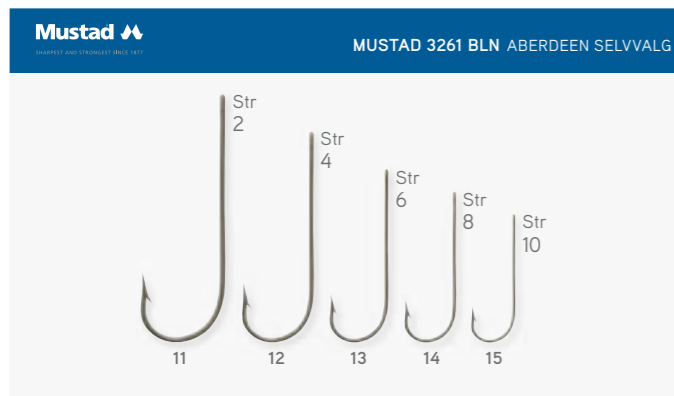

VARENR	NR	VARENAVN	ENHET	ANT PR. ESKE	UTSALGS-PRIS
661402 / 14	1	KROK 3136 Best Kirby SELVVALG Brun, vridd	pr. pk.	10	28,00
661404 / 14	2	4 pr. pk. à 10	pr. pk.	10	28,00
661406 / 14	3	6 pr. pk. à 10	pr. pk.	10	28,00
661408 / 14	4	8 pr. pk. à 10	pr. pk.	10	28,00
664507 / 23	5	KROK Ultrapoint 92567 SELVVALG Rod, flatbanket	pr. pk.	10	46,00
664508 / 23	6	4/0 pr. pk. à 5	pr. pk.	10	46,00
664509 / 23	7	3/0 pr. pk. à 10	pr. pk.	10	46,00
664510 / 23	8	2/0 pr. pk. à 12	pr. pk.	10	46,00
664512 / 23	9	1/0 pr. pk. à 14	pr. pk.	10	46,00
664514 / 23	10	2 pr. pk. à 15	pr. pk.	10	46,00
661812 / 14	11	4 pr. pk. à 15	pr. pk.	10	46,00
661814 / 14	12	KROK 3261 BLN Aberdeen SELVVALG Rett, langstammet	pr. pk.	10	28,00
661816 / 14	13	2 pr. pk. à 10	pr. pk.	10	28,00
661818 / 14	14	4 pr. pk. à 10	pr. pk.	10	28,00
661820 / 14	15	6 pr. pk. à 10	pr. pk.	10	28,00
669608 / 28	16	8 pr. pk. à 10	pr. pk.	10	59,00
669610 / 28	17	10 pr. pk. à 25	pr. pk.	10	59,00
669612 / 28	18	12 pr. pk. à 25	pr. pk.	10	59,00
669614 / 28	19	14 pr. pk. à 25	pr. pk.	10	59,00
669616 / 28	20	16 pr. pk. à 25	pr. pk.	10	59,00
669622 / 27	21	KROK Signatur R 50 SELVVALG Våt/tørr	pr. pk.	10	54,00
669624 / 27	22	8 pr. pk. à 25	pr. pk.	10	54,00
669626 / 27	23	10 pr. pk. à 25	pr. pk.	10	54,00
669708 / 27	24	KROK Signatur R 30 SELVVALG Tørr	pr. pk.	10	54,00
669710 / 28	25	12 pr. pk. à 25	pr. pk.	10	59,00
669712 / 28	26	14 pr. pk. à 25	pr. pk.	10	59,00
669714 / 28	27	16 pr. pk. à 25	pr. pk.	10	59,00
669636 / 35	28	KROK Signatur R 70 SELVVALG Våt/nymfe	pr. pk.	10	69,00
669638 / 35	29	8 pr. pk. à 25	pr. pk.	10	69,00
669640 / 35	30	10 pr. pk. à 25	pr. pk.	10	69,00
668808 / 22	31	KROK Signatur R 74 SELVVALG Streamers	pr. pk.	10	44,00
668810 / 22	32	6 pr. pk. à 25	pr. pk.	10	44,00
668812 / 23	33	8 pr. pk. à 25	pr. pk.	10	46,00
668814 / 23	34	10 pr. pk. à 25	pr. pk.	10	46,00
668816 / 23	35	12 pr. pk. à 25	pr. pk.	10	46,00
668818 / 23	36	14 pr. pk. à 25	pr. pk.	10	46,00
669310 / 21	37	KROK 80000 Tørrfluekrok SELVVALG Brun	pr. pk.	10	42,00
669312 / 21	38	8 pr. pk. à 25	pr. pk.	10	42,00
669314 / 21	39	10 pr. pk. à 25	pr. pk.	10	42,00
669316 / 21	40	12 pr. pk. à 25	pr. pk.	10	42,00
666954 / 20	41	KROK 80050 BR Tørrfluekrok SELVVALG	pr. pk.	10	40,00
666956 / 20	42	10 pr. pk. à 25	pr. pk.	10	40,00
666958 / 20	43	12 pr. pk. à 25	pr. pk.	10	40,00
666960 / 20	44	14 pr. pk. à 25	pr. pk.	10	40,00
666962 / 20	45	16 pr. pk. à 25	pr. pk.	10	40,00
662506 / 35	46	KROK 79580 BR Streamers	pr. eske	10	69,00
662508 / 35	47	4 pr. eske à 25	pr. eske	10	69,00
662510 / 35	48	6 pr. eske à 25	pr. eske	10	69,00
662512 / 35	49	8 pr. eske à 25	pr. eske	10	69,00
669250 / 34	50	KROK 80500 BL Laksefl.krok E.K. SELVVALG	pr. eske	10	68,00
669251 / 27	51	1/0 pr. pk. à 25	pr. eske	10	54,00
669252 / 27	52	1 pr. pk. à 25	pr. eske	10	54,00
669254 / 27	53	2 pr. pk. à 25	pr. eske	10	54,00
669256 / 27	54	4 pr. pk. à 25	pr. eske	10	54,00
669258 / 27	55	6 pr. pk. à 25	pr. eske	10	54,00
669260 / 27	56	8 pr. pk. à 25	pr. eske	10	54,00
669402 / 46	57	KROK 80525 BL Laksefluekrok D.K. SELVVALG	pr. pk.	10	89,00
669404 / 46	58	2 pr. pk. à 10	pr. pk.	10	89,00
669406 / 46	59	4 pr. pk. à 10	pr. pk.	10	89,00
669408 / 46	60	6 pr. pk. à 10	pr. pk.	10	89,00
669410 / 46	61	8 pr. pk. à 10	pr. pk.	10	89,00
669412 / 46	62	10 pr. pk. à 10	pr. pk.	10	89,00
669504 / 46	63	KROK 80550 BL Laksefluekrok. Treble SELVVALG	pr. pk.	10	89,00
669506 / 46	64	4 pr. pk. à 10	pr. pk.	10	89,00
669508 / 46	65	6 pr. pk. à 10	pr. pk.	10	89,00
669510 / 46	66	8 pr. pk. à 10	pr. pk.	10	89,00
665804 / 46	67	KROK 80560 BL Tubefluekrok PLASTESKE	pr. pk.	10	89,00
665806 / 46	68	4 pr. eske à 10	pr. pk.	10	89,00
665808 / 46	69	6 pr. eske à 10	pr. pk.	10	89,00
665810 / 46	70	8 pr. eske à 10	pr. pk.	10	89,00