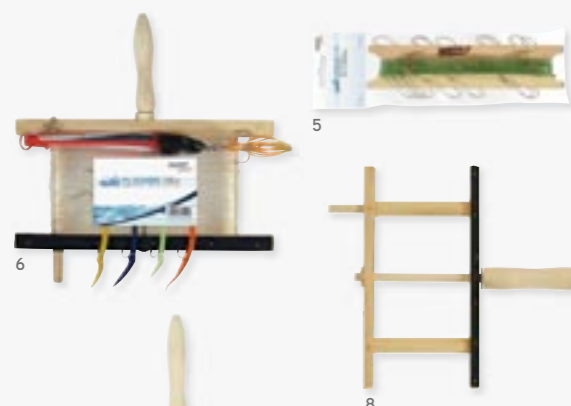

VARENR	NR	VARENAVN	ENHET	ANT PR. ESKE	UTSALGS-PRIS
734580 / 45	1	MARINORHARPA 100m med 3 makk, 3 rykk og harpelodd 300g	pr. stk.	6	89,00
734410 / 50	2	TORSKEHARPA 100m m/4 blekksprut og harpelodd 300g	pr. stk.	6	99,00
734530 / 65	3	MINIDORG m/kobbertråd 30m med spesialmakk str. 2/0. Et klassisk redskap for dorging etter lyr.	pr. stk.	6	129,00
735470 / 49	4	MAKRELLHARPA 75m 0,80 sene m/6 refleksbait og lodd 300g.	pr. stk.	6	99,00
760700 / 45	5	UERSNIK m/15 krok str. 2/0	pr. stk.		89,00
760100 / 99	6	PILKESNØRE 100m 0,90 sene m/4 ass. makk 4/0 og torskepilken rød/sort 200g.	pr. stk.	5	199,00
760150 / 125	7	HAVSNØRE 150m 1,20 sene m/4 ass. makk 5/0 og pilk 400g sølv.	pr. stk.	5	249,00
765003 / 42	8	TRESULE nr. 3 m/gummilist 14/28cm	pr. stk.		79,00
765005 / 45	9	LODDSULE m/gummilist 14/38cm	pr. stk.		85,00
752547 / 83	10	Agnsnøre 48fvn. 100m courlensnøre og 225g sprissøkke m/fortommer og kroker.	pr. stk.		149,00
736100 / 183	11	OTERFJØL	pr. stk.		360,00
736120 / 34	12	STAG TIL OTERFJØL	pr. stk.		67,00
736110 / 175	13	OTERLINE m/8 fluer DK 8 for ferskvann	pr. stk.		325,00
736111 / 185	13	OTERLINE m/10 fluer DK 8 for ferskvann	pr. stk.		349,00
736115 / 50	14	OTERVINNE	pr. stk.		95,00
734560 / 94	15	BÅTFISKESETT 2-pk. Inneholder: Torskensnøre 100m m/4 gummimakk 4/0, torskepilk 300g, og fiskeharpe 100m m/3 rykk, 3 makk, harpelodd 300g.	pr. pk.	6	199,00
751730 / 22	16	KROKSETT SØLVKROKEN Harpekroksett m/5 oppheng Regnbuerigg, krok 2/0	pr. stk.	10	40,00
751740 / 17	17	Spesialkroksett m/3 oppheng Snapper, krok 1/0	pr. stk.	10	30,00
751741 / 17	18	Spesialkroksett m/3 oppheng Fluerrigg rød, krok 1/0	pr. stk.	10	30,00
751750 / 28	19	Havfiskekroksett m/2 oppheng Glitterving rød, krok 8/0	pr. stk.	10	50,00
751752 / 28	20	Havfiskekroksett m/2 oppheng Lysrigg, krok 8/0	pr. stk.	10	50,00
751753 / 22	21	Havfiskekroksett m/2 oppheng Seirigg, krok 8/0	pr. stk.	10	40,00