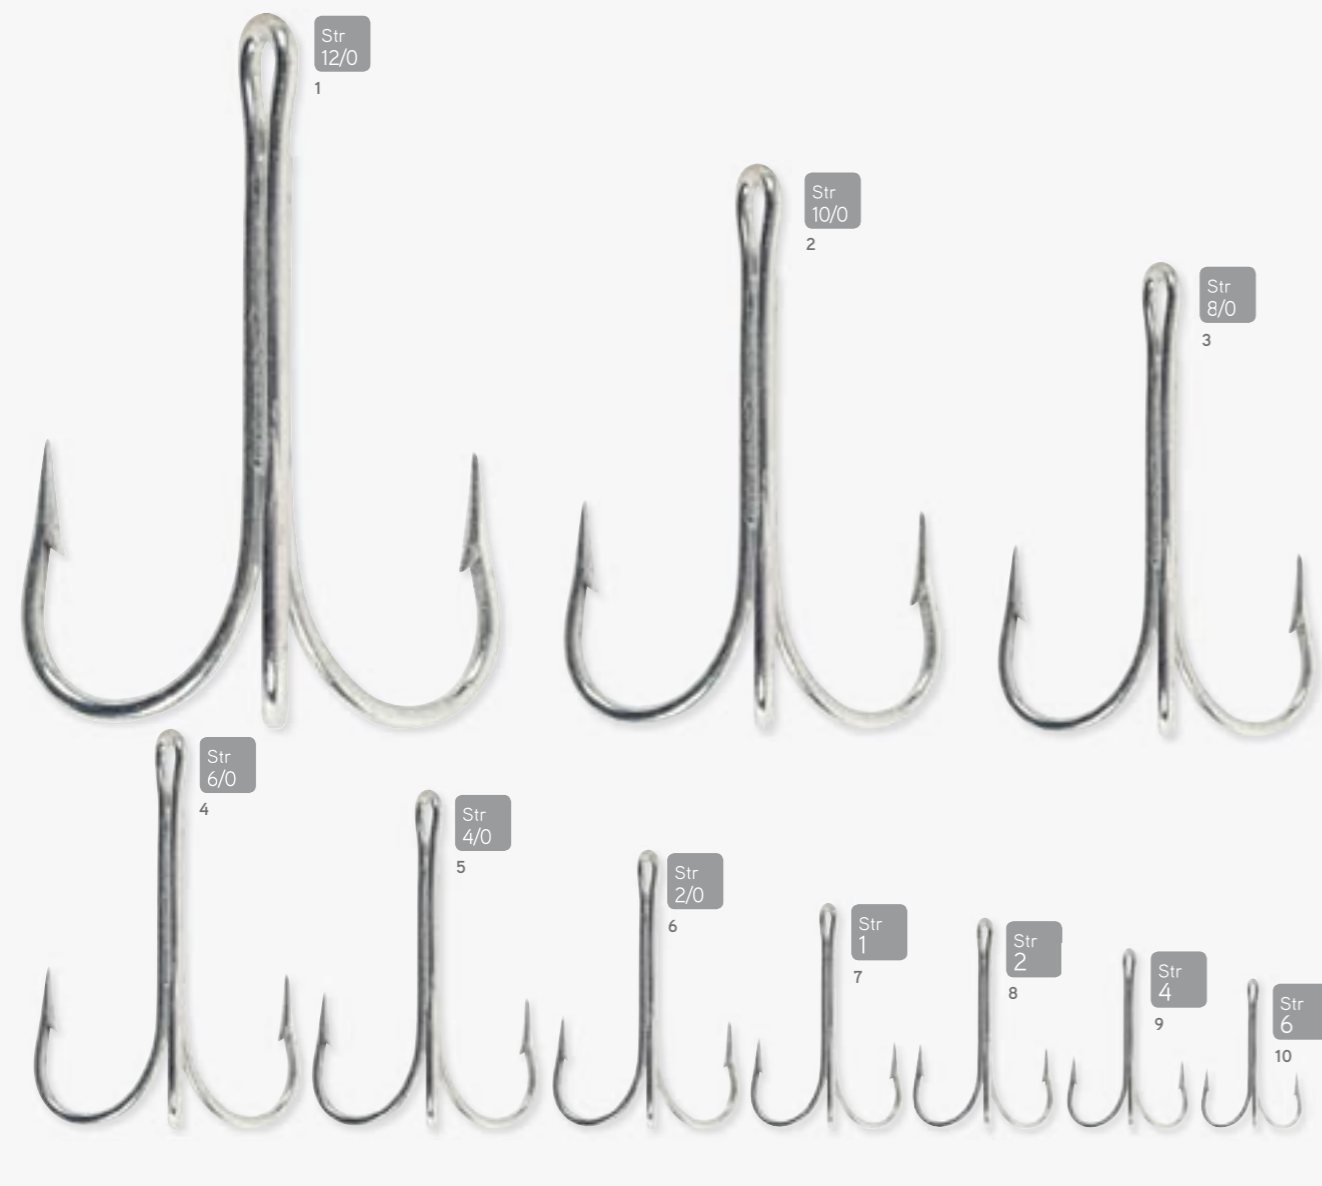

Foto: Pang Pang

17

18

VARENR	NR	VARENAVN	ENHET	ANT PR. ESKE	UTSALGS-PRIS
MUSTAD KROKER					
KROK 2330 DT					
Kveiteangel m/øye, vridd					
661000 / 166	1	1/0 Lengde 105mm	pr. eske à 50	pr. eske	5 332,00
661001 / 103	2	1 Lengde 95mm	pr. eske à 50	pr. eske	5 206,00
661002 / 77	3	2 Lengde 85mm	pr. eske à 50	pr. eske	5 154,00
661003 / 154	4	3 Lengde 75mm	pr. eske à 100	pr. eske	5 308,00
661004 / 78	5	4 Lengde 67mm	pr. eske à 100	pr. eske	5 156,00
661005 / 61	6	5 Lengde 61mm	pr. eske à 100	pr. eske	5 122,00
661006 / 71	7	6 Krok 2330 BD Lengde 55mm	pr. eske à 100	pr. eske	5 142,00
661007 / 59	8	7 Krok 2330 BD Lengde 47mm	pr. eske à 100	pr. eske	5 118,00
661008 / 45	9	8 Krok 2330 BD Lengde 43mm	pr. eske à 100	pr. eske	5 90,00
661009 / 38	10	9 Krok 2330 BD Lengde 39mm	pr. eske à 100	pr. eske	10 76,00
KROK 7295 D fortinnet					
664207 / 41	11	7 rett m/plate	pr. eske à 100	pr. eske	10 82,00
664208 / 33	12	8 pr. eske à 100		pr. eske	10 66,00
MUSTAD TUNA CIRCLE					
Havfiskekrok					
Krok 39965 D					
670116 / 390	13	16/0 Lengde 72mm	Esker à 100 stk.	pr. eske	5 780,00
670115 / 342	14	15/0 Lengde 65mm	Esker à 100 stk.	pr. eske	5 685,00
670114 / 244	15	14/0 Lengde 58mm	Esker à 100 stk.	pr. eske	5 488,00
670113 / 231	16	13/0 Lengde 50mm	Esker à 100 stk.	pr. eske	5 461,00
353500 / 24	17	Kroksortiment 60 stk. ass.		pr. stk.	10 49,00
353505 / 24	18	Trekrokar 20 stk. ass.		pr. stk.	10 49,00