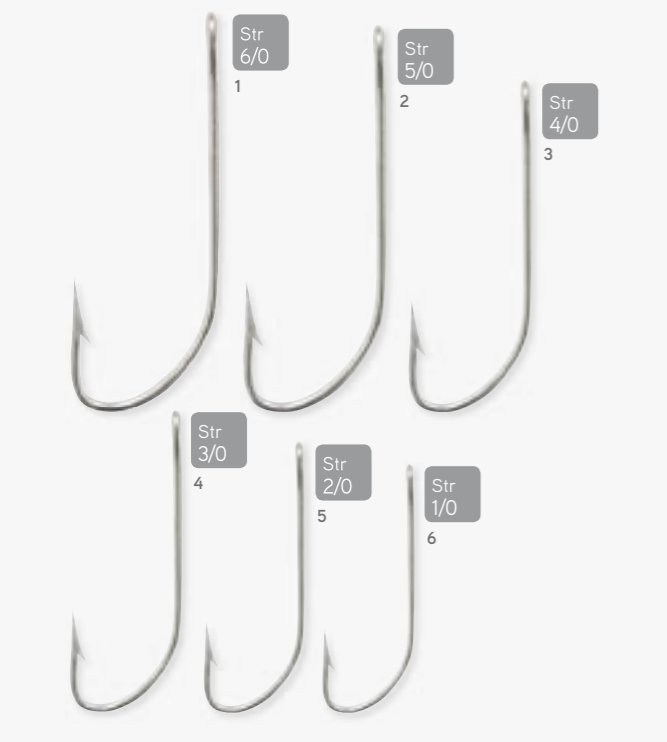

Mustad MUSTAD 3103 DT Limerick PLASTESKE