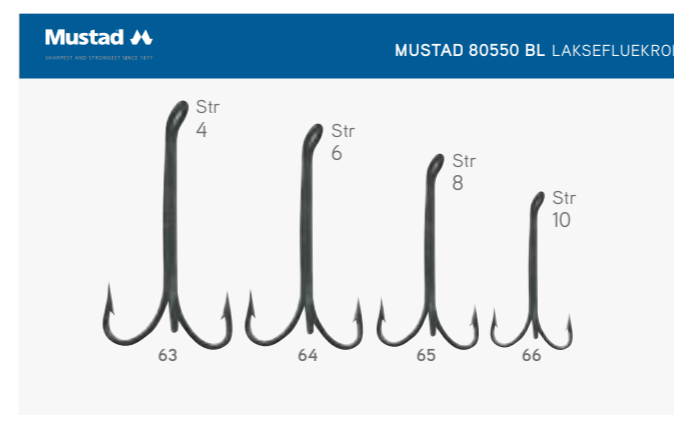

VARENR	NR	VARENAVN	ENHET	ANT PR. ESKE	UTSALGS-PRIS
661402 / 14	1	KROK 3136 Best Kirby SELVVALG Brun, vridd	pr. pk.	10	28,00
661404 / 14	2	4 pr. pk. à 10	pr. pk.	10	28,00
661406 / 14	3	6 pr. pk. à 10	pr. pk.	10	28,00
661408 / 14	4	8 pr. pk. à 10	pr. pk.	10	28,00
664507 / 23	5	KROK Ultrapoint 92567 SELVVALG Rod, flatbanket	pr. pk.	10	46,00
664508 / 23	6	4/0 pr. pk. à 5	pr. pk.	10	46,00
664509 / 23	7	3/0 pr. pk. à 10	pr. pk.	10	46,00
664510 / 23	8	2/0 pr. pk. à 12	pr. pk.	10	46,00
664512 / 23	9	1/0 pr. pk. à 14	pr. pk.	10	46,00
664514 / 23	10	2 pr. pk. à 15	pr. pk.	10	46,00
661812 / 14	11	4 pr. pk. à 15	pr. pk.	10	46,00
661814 / 14	12	KROK 3261 BLN Aberdeen SELVVALG Rett, langstammet	pr. pk.	10	28,00
661816 / 14	13	2 pr. pk. à 10	pr. pk.	10	28,00
661818 / 14	14	4 pr. pk. à 10	pr. pk.	10	28,00
661820 / 14	15	6 pr. pk. à 10	pr. pk.	10	28,00
669608 / 28	16	8 pr. pk. à 10	pr. pk.	10	59,00
669610 / 28	17	10 pr. pk. à 25	pr. pk.	10	59,00
669612 / 28	18	12 pr. pk. à 25	pr. pk.	10	59,00
669614 / 28	19	14 pr. pk. à 25	pr. pk.	10	59,00
669616 / 28	20	16 pr. pk. à 25	pr. pk.	10	59,00
669622 / 27	21	KROK Signatur R 50 SELVVALG Våt/tørr	pr. pk.	10	54,00
669624 / 27	22	8 pr. pk. à 25	pr. pk.	10	54,00
669626 / 27	23	10 pr. pk. à 25	pr. pk.	10	54,00
669708 / 27	24	KROK Signatur R 30 SELVVALG Tørr	pr. pk.	10	54,00
669710 / 28	25	12 pr. pk. à 25	pr. pk.	10	59,00
669712 / 28	26	14 pr. pk. à 25	pr. pk.	10	59,00
669714 / 28	27	16 pr. pk. à 25	pr. pk.	10	59,00
669636 / 35	28	KROK Signatur R 70 SELVVALG Våt/nymfe	pr. pk.	10	69,00
669638 / 35	29	8 pr. pk. à 25	pr. pk.	10	69,00
669640 / 35	30	10 pr. pk. à 25	pr. pk.	10	69,00
668808 / 22	31	KROK Signatur R 74 SELVVALG Streamers	pr. pk.	10	44,00
668810 / 22	32	6 pr. pk. à 25	pr. pk.	10	44,00
668812 / 23	33	8 pr. pk. à 25	pr. pk.	10	46,00
668814 / 23	34	10 pr. pk. à 25	pr. pk.	10	46,00
668816 / 23	35	12 pr. pk. à 25	pr. pk.	10	46,00
668818 / 23	36	14 pr. pk. à 25	pr. pk.	10	46,00
669310 / 21	37	KROK 80000 Tørrfluekrok SELVVALG Brun	pr. pk.	10	42,00
669312 / 21	38	8 pr. pk. à 25	pr. pk.	10	42,00
669314 / 21	39	10 pr. pk. à 25	pr. pk.	10	42,00
669316 / 21	40	12 pr. pk. à 25	pr. pk.	10	42,00
666954 / 20	41	KROK 80050 BR Tørrfluekrok SELVVALG	pr. pk.	10	40,00
666956 / 20	42	10 pr. pk. à 25	pr. pk.	10	40,00
666958 / 20	43	12 pr. pk. à 25	pr. pk.	10	40,00
666960 / 20	44	14 pr. pk. à 25	pr. pk.	10	40,00
666962 / 20	45	16 pr. pk. à 25	pr. pk.	10	40,00
662506 / 35	46	KROK 79580 BR Streamers	pr. eske	10	69,00
662508 / 35	47	4 pr. eske à 25	pr. eske	10	69,00
662510 / 35	48	6 pr. eske à 25	pr. eske	10	69,00
662512 / 35	49	8 pr. eske à 25	pr. eske	10	69,00
669250 / 34	50	KROK 80500 BL Laksefl.krok E.K. SELVVALG	pr. eske	10	68,00
669251 / 27	51	1/0 pr. pk. à 25	pr. eske	10	54,00
669252 / 27	52	1 pr. pk. à 25	pr. eske	10	54,00
669254 / 27	53	2 pr. pk. à 25	pr. eske	10	54,00
669256 / 27	54	4 pr. pk. à 25	pr. eske	10	54,00
669258 / 27	55	6 pr. pk. à 25	pr. eske	10	54,00
669260 / 27	56	8 pr. pk. à 25	pr. eske	10	54,00
669402 / 46	57	KROK 80525 BL Laksefluekrok D.K. SELVVALG	pr. pk.	10	89,00
669404 / 46	58	2 pr. pk. à 10	pr. pk.	10	89,00
669406 / 46	59	4 pr. pk. à 10	pr. pk.	10	89,00
669408 / 46	60	6 pr. pk. à 10	pr. pk.	10	89,00
669410 / 46	61	8 pr. pk. à 10	pr. pk.	10	89,00
669412 / 46	62	10 pr. pk. à 10	pr. pk.	10	89,00
669504 / 46	63	KROK 80550 BL Laksefluekrok. Treble SELVVALG	pr. pk.	10	89,00
669506 / 46	64	4 pr. pk. à 10	pr. pk.	10	89,00
669508 / 46	65	6 pr. pk. à 10	pr. pk.	10	89,00
669510 / 46	66	8 pr. pk. à 10	pr. pk.	10	89,00
665804 / 46	67	KROK 80560 BL Tubefluekrok PLASTESKE	pr. pk.	10	89,00
665806 / 46	68	4 pr. eske à 10	pr. pk.	10	89,00
665808 / 46	69	6 pr. eske à 10	pr. pk.	10	89,00
665810 / 46	70	8 pr. eske à 10	pr. pk.	10	89,00