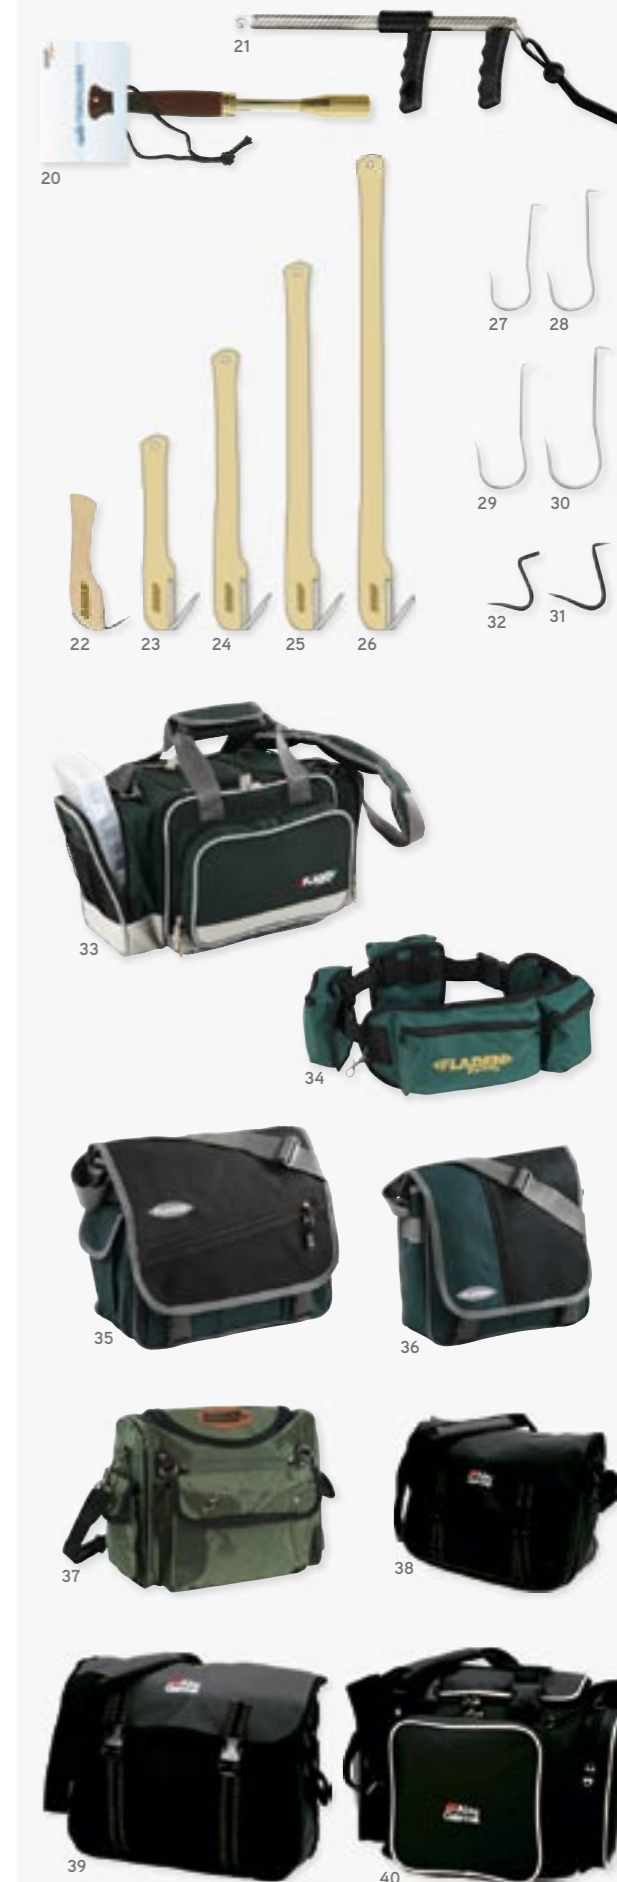

VARENR	NR	VARENAVN	ENHET	ANT PR. ESKE	UTSALGS-PRIS
750056 / 149	15	TELESKOPKLEPP nr. 56 Maxi Sammenslått 90cm, utslått 180cm.	pr. stk.		269,00
750055 / 138	16	TELESKOPKLEPP nr. 55 Midi Sammenslått 52cm, utslått 108cm.	pr. stk.		249,00
750054 / 127	17	TELESKOPKLEPP nr. 54 Mini Sammenslått 37cm, utslått 78cm.	pr. stk.		229,00
750051 / 88	18	KLEPP nr. 51 m/krok og beskytter 22cm	pr. stk.		159,00
353195 / 199	19	RYGGSEKK M/ FISKEREDSKAP Fladen	pr. stk.		398,00
734760 / 29	20	FISKEKLUBBE 21cm	pr. stk.		58,00
735370 / 39	21	KROKUTDRAGER Fladen	pr. stk.	10	79,00
760710 / 42	22	GARNKLEPP 19cm	pr. stk.		78,00
760715 / 43	23	KLEPP/HYTT 32cm	pr. stk.		79,00
760720 / 46	24	KLEPP/HYTT 47cm	pr. stk.		85,00
760725 / 53	25	KLEPP/HYTT 70cm	pr. stk.		98,00
760730 / 55	26	KLEPP/HYTT 100cm	pr. stk.		102,00
670001 / 19	27	KLEPPKROK 2286 TD-1 165 mm	pr. stk.	10	37,00
670010 / 24	28	KLEPPKROK 2286 TD-1/0 180 mm	pr. stk.	10	47,00
670020 / 26	29	KLEPPKROK 2286 TD-2/0 190mm	pr. stk.	10	51,00
670030 / 31	30	KLEPPKROK 2286 TD-3/0 210 mm	pr. stk.	10	61,00
670052 / 25	31	KLEPPKROK 73670 Nr. 2	pr. stk.	10	50,00
670054 / 21	32	KLEPPKROK 73675 Nr. 4	pr. stk.	10	42,00
735450 / 249	33	REDSKAPSVESKE m/6 slukbokser og 14 lommer. Fladen. 22x43x22cm	pr. stk.		498,00
735340 / 63	34	BELTEVESKE Fladen m/5 rom	pr. stk.	10	125,00
735335 / 75	35	FISKEVESKE Fladen m/8 rom 32x35x18cm	pr. stk.	10	149,00
735330 / 50	36	FISKEVESKE Fladen m/5 rom 27x31x12cm.	pr. stk.	10	99,00
739010 / 75	37	FISKEVESKE Marinor Classic Ett stort hovedrom m/glidelås, stor frontlomme og en liten lomme på hver side.	pr. stk.	20	149,00
721015 / 97	38	FISKEVESKE ABU middels m/3 rom	pr. stk.	10	199,00
721020 / 146	39	FISKEVESKE ABU stor m/4 rom	pr. stk.	10	299,00
721025 / 195	40	FISKEVESKE/BAG ABU Stor m/4 lommer og løst innerfôr.	pr. stk.	10	399,00