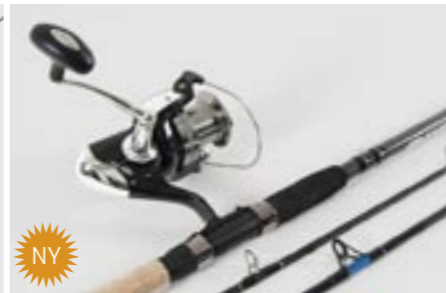

Art: 249957 / 998
Utsalgspris kr 1.999,- Utsalgspris løst kr 2.488,-

FLADEN ALLROUND HASPEL
Snelle: Maximus FD 4000 m/10 kulelager og frontbrems
Stang: Maximus Solid Carbon 195cm / 6,5 fot 10-30g
Linekapasitet: 230m 0,30

FLADEN SJØFISKESETT
Snelle: Big Water GAF 70 m/8 kulelager og 2 ekstra spoler
Stang: Vantage Boat Combi 9 fot 60-100g / 6 fot 200-300g

Art: 249964 / 499
Utsalgspris kr 899

Foto: Pangs Pangs

VARENR	NR	VARENAVN	ENHET	ANT PR. ESKE	UTSALGS-PRIS	VARENR	NR	VARENAVN	ENHET	ANT PR. ESKE	UTSALGS-PRIS
249998 / 35	1	MEITESETT FOR KRABBEFISKE Stang 33cm, 10m line og klype	pr. stk.	10	69,00	249932 / 175	6	MARINOR Haspelsett junior Haspelstang 5-150cm 10-30gr. Snelle CL10 m/90m line 0,30. Slukboks, 3 sluker, 1 spinner og sivils m/hempe.	pr. stk.	4	49,00
249999 / 35	2	BRYGGE FISKESETT Stang 45cm, line, angel og bly	pr. stk.	10	69,00	209990 / 45	7	MEITESETT Sølvkroken Stang 4-delt teleskop 1,15-4m, m/dupp og krok. Anbefales av Norges Jeger- og Fiskeforbund for barn.	pr. stk.	30	80,00
239920 / 97	3	ABU BARNESETT Stang Spincast 2,6 fot Lukket spincast snelle	pr. stk.	10	199,00						
239902 / 122	4	JUNIORSETT ABUMATIC Stang Combo C56 5,6 fot Snelle Abumatic Colt m/0,28 sene.	pr. stk.	10	249,00						
249962 / 105	5	FLADEN FISKESETT Innsjø junior Stang 3 fot - 73cm, 10-30g. Snelle Fladen 2240 m/90m 0,28 line	pr. stk.	6	199,00						