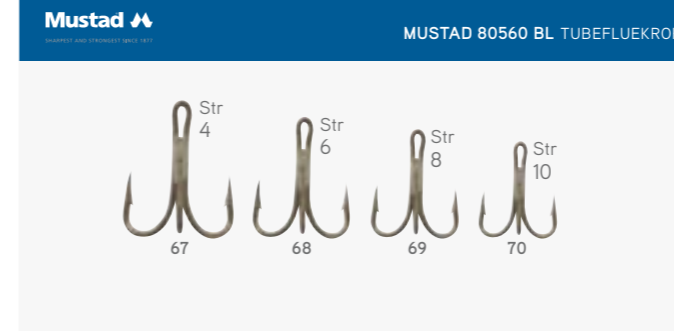

VARENR	NR	VARENAVN	ENHET	ANT PR. ESKE	UTSALGS-PRIS
661402 / 14	1	KROK 3136 Best Kirby SELVVALG Brun, vridd	pr. pk.	10	28,00
661404 / 14	2	4 pr. pk. à 10	pr. pk.	10	28,00
661406 / 14	3	6 pr. pk. à 10	pr. pk.	10	28,00
661408 / 14	4	8 pr. pk. à 10	pr. pk.	10	28,00
664507 / 23	5	KROK Ultrapoint 92567 SELVVALG Rod, flatbanket	pr. pk.	10	46,00
664508 / 23	6	4/0 pr. pk. à 5	pr. pk.	10	46,00
664509 / 23	7	3/0 pr. pk. à 10	pr. pk.	10	46,00
664510 / 23	8	2/0 pr. pk. à 12	pr. pk.	10	46,00
664512 / 23	9	1/0 pr. pk. à 14	pr. pk.	10	46,00
664514 / 23	10	2 pr. pk. à 15	pr. pk.	10	46,00
661812 / 14	11	4 pr. pk. à 15	pr. pk.	10	46,00
661814 / 14	12	KROK 3261 BLN Aberdeen SELVVALG Rett, langstammet	pr. pk.	10	28,00
661816 / 14	13	2 pr. pk. à 10	pr. pk.	10	28,00
661818 / 14	14	4 pr. pk. à 10	pr. pk.	10	28,00
661820 / 14	15	6 pr. pk. à 10	pr. pk.	10	28,00
669608 / 28	16	8 pr. pk. à 10	pr. pk.	10	59,00
669610 / 28	17	10 pr. pk. à 25	pr. pk.	10	59,00
669612 / 28	18	12 pr. pk. à 25	pr. pk.	10	59,00
669614 / 28	19	14 pr. pk. à 25	pr. pk.	10	59,00
669616 / 28	20	16 pr. pk. à 25	pr. pk.	10	59,00
669622 / 27	21	KROK Signatur R 50 SELVVALG Våt/tørr	pr. pk.	10	54,00
669624 / 27	22	8 pr. pk. à 25	pr. pk.	10	54,00
669626 / 27	23	10 pr. pk. à 25	pr. pk.	10	54,00
669708 / 27	24	KROK Signatur R 30 SELVVALG Tørr	pr. pk.	10	54,00
669710 / 28	25	12 pr. pk. à 25	pr. pk.	10	59,00
669712 / 28	26	14 pr. pk. à 25	pr. pk.	10	59,00
669714 / 28	27	16 pr. pk. à 25	pr. pk.	10	59,00
669636 / 35	28	KROK Signatur R 70 SELVVALG Våt/nymfe	pr. pk.	10	69,00
669638 / 35	29	8 pr. pk. à 25	pr. pk.	10	69,00
669640 / 35	30	10 pr. pk. à 25	pr. pk.	10	69,00
668808 / 22	31	KROK Signatur R 74 SELVVALG Streamers	pr. pk.	10	44,00
668810 / 22	32	6 pr. pk. à 25	pr. pk.	10	44,00
668812 / 23	33	8 pr. pk. à 25	pr. pk.	10	46,00
668814 / 23	34	10 pr. pk. à 25	pr. pk.	10	46,00
668816 / 23	35	12 pr. pk. à 25	pr. pk.	10	46,00
668818 / 23	36	14 pr. pk. à 25	pr. pk.	10	46,00
669310 / 21	37	KROK 80000 Tørrfluekrok SELVVALG Brun	pr. pk.	10	42,00
669312 / 21	38	8 pr. pk. à 25	pr. pk.	10	42,00
669314 / 21	39	10 pr. pk. à 25	pr. pk.	10	42,00
669316 / 21	40	12 pr. pk. à 25	pr. pk.	10	42,00
666954 / 20	41	KROK 80050 BR Tørrfluekrok SELVVALG	pr. pk.	10	40,00
666956 / 20	42	10 pr. pk. à 25	pr. pk.	10	40,00
666958 / 20	43	12 pr. pk. à 25	pr. pk.	10	40,00
666960 / 20	44	14 pr. pk. à 25	pr. pk.	10	40,00
666962 / 20	45	16 pr. pk. à 25	pr. pk.	10	40,00
662506 / 35	46	KROK 79580 BR Streamers	pr. eske	10	69,00
662508 / 35	47	4 pr. eske à 25	pr. eske	10	69,00
662510 / 35	48	6 pr. eske à 25	pr. eske	10	69,00
662512 / 35	49	8 pr. eske à 25	pr. eske	10	69,00
669250 / 34	50	KROK 80500 BL Laksefl.krok E.K. SELVVALG	pr. eske	10	68,00
669251 / 27	51	1/0 pr. pk. à 25	pr. eske	10	54,00
669252 / 27	52	1 pr. pk. à 25	pr. eske	10	54,00
669254 / 27	53	2 pr. pk. à 25	pr. eske	10	54,00
669256 / 27	54	4 pr. pk. à 25	pr. eske	10	54,00
669258 / 27	55	6 pr. pk. à 25	pr. eske	10	54,00
669260 / 27	56	8 pr. pk. à 25	pr. eske	10	54,00
669402 / 46	57	KROK 80525 BL Laksefluekrok D.K. SELVVALG	pr. pk.	10	89,00
669404 / 46	58	2 pr. pk. à 10	pr. pk.	10	89,00
669406 / 46	59	4 pr. pk. à 10	pr. pk.	10	89,00
669408 / 46	60	6 pr. pk. à 10	pr. pk.	10	89,00
669410 / 46	61	8 pr. pk. à 10	pr. pk.	10	89,00
669412 / 46	62	10 pr. pk. à 10	pr. pk.	10	89,00
669504 / 46	63	KROK 80550 BL Laksefluekrok. Treble SELVVALG	pr. pk.	10	89,00
669506 / 46	64	4 pr. pk. à 10	pr. pk.	10	89,00
669508 / 46	65	6 pr. pk. à 10	pr. pk.	10	89,00
669510 / 46	66	8 pr. pk. à 10	pr. pk.	10	89,00
665804 / 46	67	KROK 80560 BL Tubefluekrok PLASTESKE	pr. pk.	10	89,00
665806 / 46	68	4 pr. eske à 10	pr. pk.	10	89,00
665808 / 46	69	6 pr. eske à 10	pr. pk.	10	89,00
665810 / 46	70	8 pr. eske à 10	pr. pk.	10	89,00