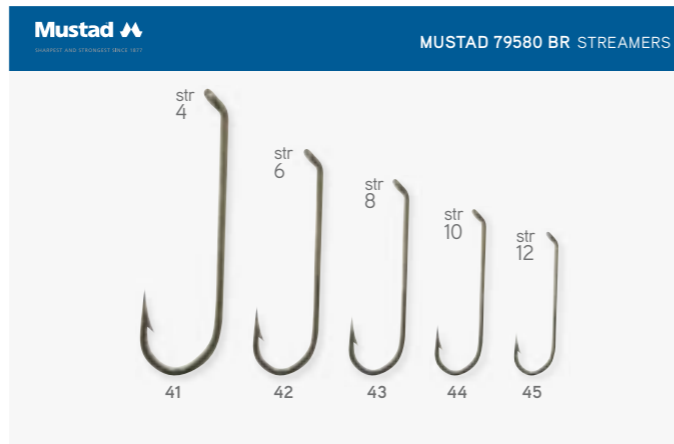

VARENR	NR	VARENAVN	ENHET	ANT PR. ESKE	UTSALGS-PRIS
661402 / 14	1	KROK 3136 Best Kirby SELVVALG Brun, vridd	pr. pk.	10	28,00
661404 / 14	2	4 pr. pk. à 10	pr. pk.	10	28,00
661406 / 14	3	6 pr. pk. à 10	pr. pk.	10	28,00
661408 / 14	4	8 pr. pk. à 10	pr. pk.	10	28,00
664507 / 23	5	KROK Ultrapoint 92567 SELVVALG Rod, flatbanket	pr. pk.	10	46,00
664508 / 23	6	4/0 pr. pk. à 5	pr. pk.	10	46,00
664509 / 23	7	3/0 pr. pk. à 10	pr. pk.	10	46,00
664510 / 23	8	2/0 pr. pk. à 12	pr. pk.	10	46,00
664512 / 23	9	1/0 pr. pk. à 14	pr. pk.	10	46,00
664514 / 23	10	2 pr. pk. à 15	pr. pk.	10	46,00
661812 / 14	11	4 pr. pk. à 15	pr. pk.	10	46,00
661814 / 14	12	KROK 3261 BLN Aberdeen SELVVALG Rett, langstammet	pr. pk.	10	28,00
661816 / 14	13	2 pr. pk. à 10	pr. pk.	10	28,00
661818 / 14	14	4 pr. pk. à 10	pr. pk.	10	28,00
661820 / 14	15	6 pr. pk. à 10	pr. pk.	10	28,00
669608 / 28	16	8 pr. pk. à 10	pr. pk.	10	59,00
669610 / 28	17	10 pr. pk. à 25	pr. pk.	10	59,00
669612 / 28	18	12 pr. pk. à 25	pr. pk.	10	59,00
669614 / 28	19	14 pr. pk. à 25	pr. pk.	10	59,00
669616 / 28	20	16 pr. pk. à 25	pr. pk.	10	59,00
669622 / 27	21	KROK Signatur R 50 SELVVALG Våt/tørr	pr. pk.	10	54,00
669624 / 27	22	8 pr. pk. à 25	pr. pk.	10	54,00
669626 / 27	23	10 pr. pk. à 25	pr. pk.	10	54,00
669708 / 27	24	KROK Signatur R 30 SELVVALG Tørr	pr. pk.	10	54,00
669710 / 28	25	12 pr. pk. à 25	pr. pk.	10	59,00
669712 / 28	26	14 pr. pk. à 25	pr. pk.	10	59,00
669714 / 28	27	16 pr. pk. à 25	pr. pk.	10	59,00
669636 / 35	28	KROK Signatur R 70 SELVVALG Våt/nymfe	pr. pk.	10	69,00
669638 / 35	29	8 pr. pk. à 25	pr. pk.	10	69,00
669640 / 35	30	10 pr. pk. à 25	pr. pk.	10	69,00
668808 / 22	31	KROK Signatur R 74 SELVVALG Streamers	pr. pk.	10	44,00
668810 / 22	32	6 pr. pk. à 25	pr. pk.	10	44,00
668812 / 23	33	8 pr. pk. à 25	pr. pk.	10	46,00
668814 / 23	34	10 pr. pk. à 25	pr. pk.	10	46,00
668816 / 23	35	12 pr. pk. à 25	pr. pk.	10	46,00
668818 / 23	36	14 pr. pk. à 25	pr. pk.	10	46,00
669310 / 21	37	KROK 80000 Tørrfluekrok SELVVALG Brun	pr. pk.	10	42,00
669312 / 21	38	8 pr. pk. à 25	pr. pk.	10	42,00
669314 / 21	39	10 pr. pk. à 25	pr. pk.	10	42,00
669316 / 21	40	12 pr. pk. à 25	pr. pk.	10	42,00
666954 / 20	41	KROK 80050 BR Tørrfluekrok SELVVALG	pr. pk.	10	40,00
666956 / 20	42	10 pr. pk. à 25	pr. pk.	10	40,00
666958 / 20	43	12 pr. pk. à 25	pr. pk.	10	40,00
666960 / 20	44	14 pr. pk. à 25	pr. pk.	10	40,00
666962 / 20	45	16 pr. pk. à 25	pr. pk.	10	40,00
662506 / 35	46	KROK 79580 BR Streamers	pr. eske	10	69,00
662508 / 35	47	4 pr. eske à 25	pr. eske	10	69,00
662510 / 35	48	6 pr. eske à 25	pr. eske	10	69,00
662512 / 35	49	8 pr. eske à 25	pr. eske	10	69,00
669250 / 34	50	KROK 80500 BL Laksefl.krok E.K. SELVVALG	pr. eske	10	68,00
669251 / 27	51	1/0 pr. pk. à 25	pr. eske	10	54,00
669252 / 27	52	1 pr. pk. à 25	pr. eske	10	54,00
669254 / 27	53	2 pr. pk. à 25	pr. eske	10	54,00
669256 / 27	54	4 pr. pk. à 25	pr. eske	10	54,00
669258 / 27	55	6 pr. pk. à 25	pr. eske	10	54,00
669260 / 27	56	8 pr. pk. à 25	pr. eske	10	54,00
669402 / 46	57	KROK 80525 BL Laksefluekrok D.K. SELVVALG	pr. pk.	10	89,00
669404 / 46	58	2 pr. pk. à 10	pr. pk.	10	89,00
669406 / 46	59	4 pr. pk. à 10	pr. pk.	10	89,00
669408 / 46	60	6 pr. pk. à 10	pr. pk.	10	89,00
669410 / 46	61	8 pr. pk. à 10	pr. pk.	10	89,00
669412 / 46	62	10 pr. pk. à 10	pr. pk.	10	89,00
669504 / 46	63	KROK 80550 BL Laksefluekrok. Treble SELVVALG	pr. pk.	10	89,00
669506 / 46	64	4 pr. pk. à 10	pr. pk.	10	89,00
669508 / 46	65	6 pr. pk. à 10	pr. pk.	10	89,00
669510 / 46	66	8 pr. pk. à 10	pr. pk.	10	89,00
665804 / 46	67	KROK 80560 BL Tubefluekrok PLASTESKE	pr. pk.	10	89,00
665806 / 46	68	4 pr. eske à 10	pr. pk.	10	89,00
665808 / 46	69	6 pr. eske à 10	pr. pk.	10	89,00
665810 / 46	70	8 pr. eske à 10	pr. pk.	10	89,00